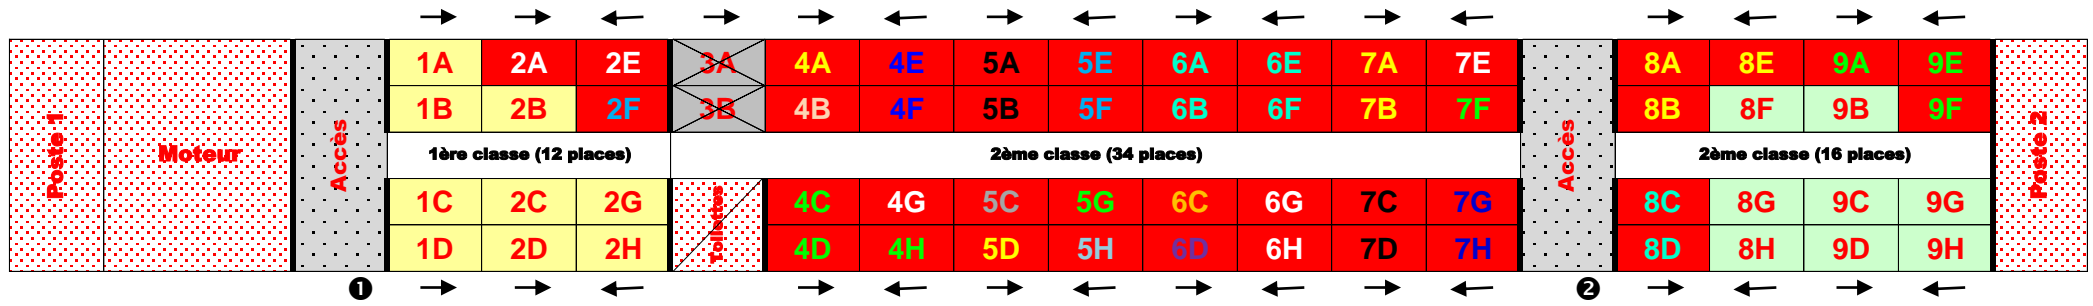

L'atorail limousin

X	Y	<u>Places réservées</u>
		<u>Places disponibles</u>
		<u>Places non disponibles</u>

→ ← Sens des sièges

Voir vos places dès réception de vos billets - X2844

Autorail N° 1 - X2844

← **Sens de circulation au départ de Limoges**

Autorail N° 1 - X2844

Autorail N° 2 - X2907

Tour du Massif Central - Limoges => Brioude => Mende => Saint Flour => Le Lioran => Limoges - Du 27 au 30 juillet 2018

→ ← Sens des sièges

Voir vos places dès réception de vos billets - X2907